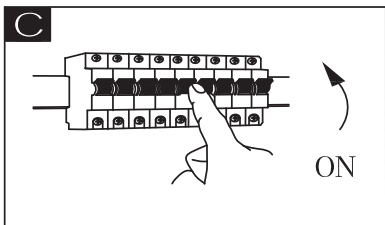

B

GLOBO

LIGHTING

www.globo-lighting.com

67301H

- incl.
- dimmable
- night light
- colour fixing
- many light steps
- 3 LIGHT STEPS
4000 K, 6000 K, 2700 K
- 2700 K - 6000 K
- many steps
- memory function

GLOBO Handels GmbH
 Gewerbestrasse 3
 A-9184 Sankt Peter Austria