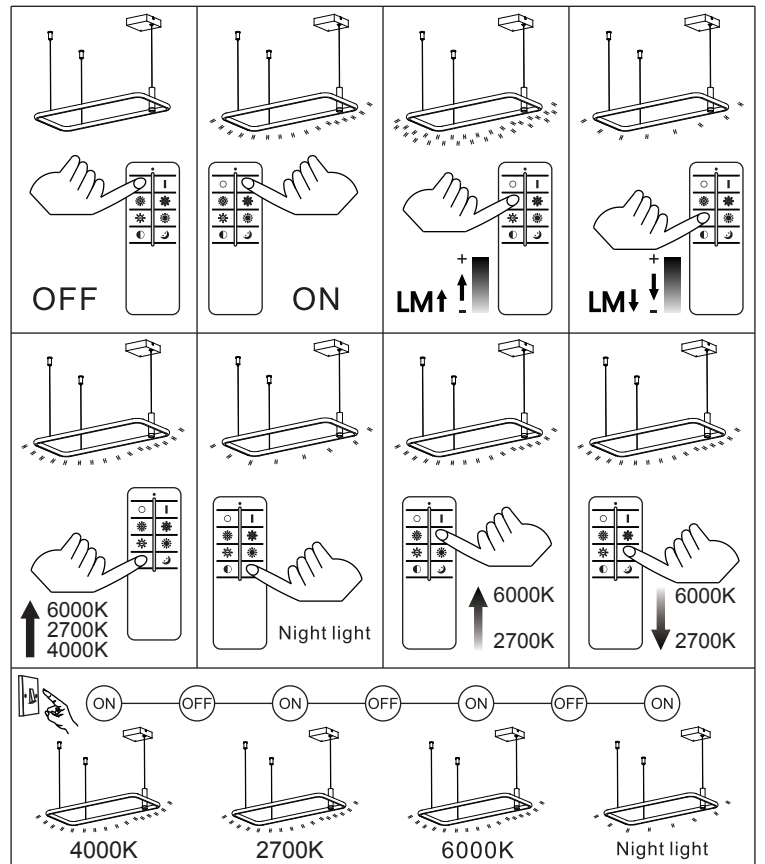

B

GLOBO

LIGHTING

www.globo-lighting.com

67301H

- incl.
- dimmable
- night light
- colour fixing
- many light steps
- 3 LIGHT STEPS
4000 K, 6000 K, 2700 K
- 2700 K - 6000 K
- many steps
- memory function

GLOBO Handels GmbH
 Gewerbestrasse 3
 A-9184 Sankt Peter Austria