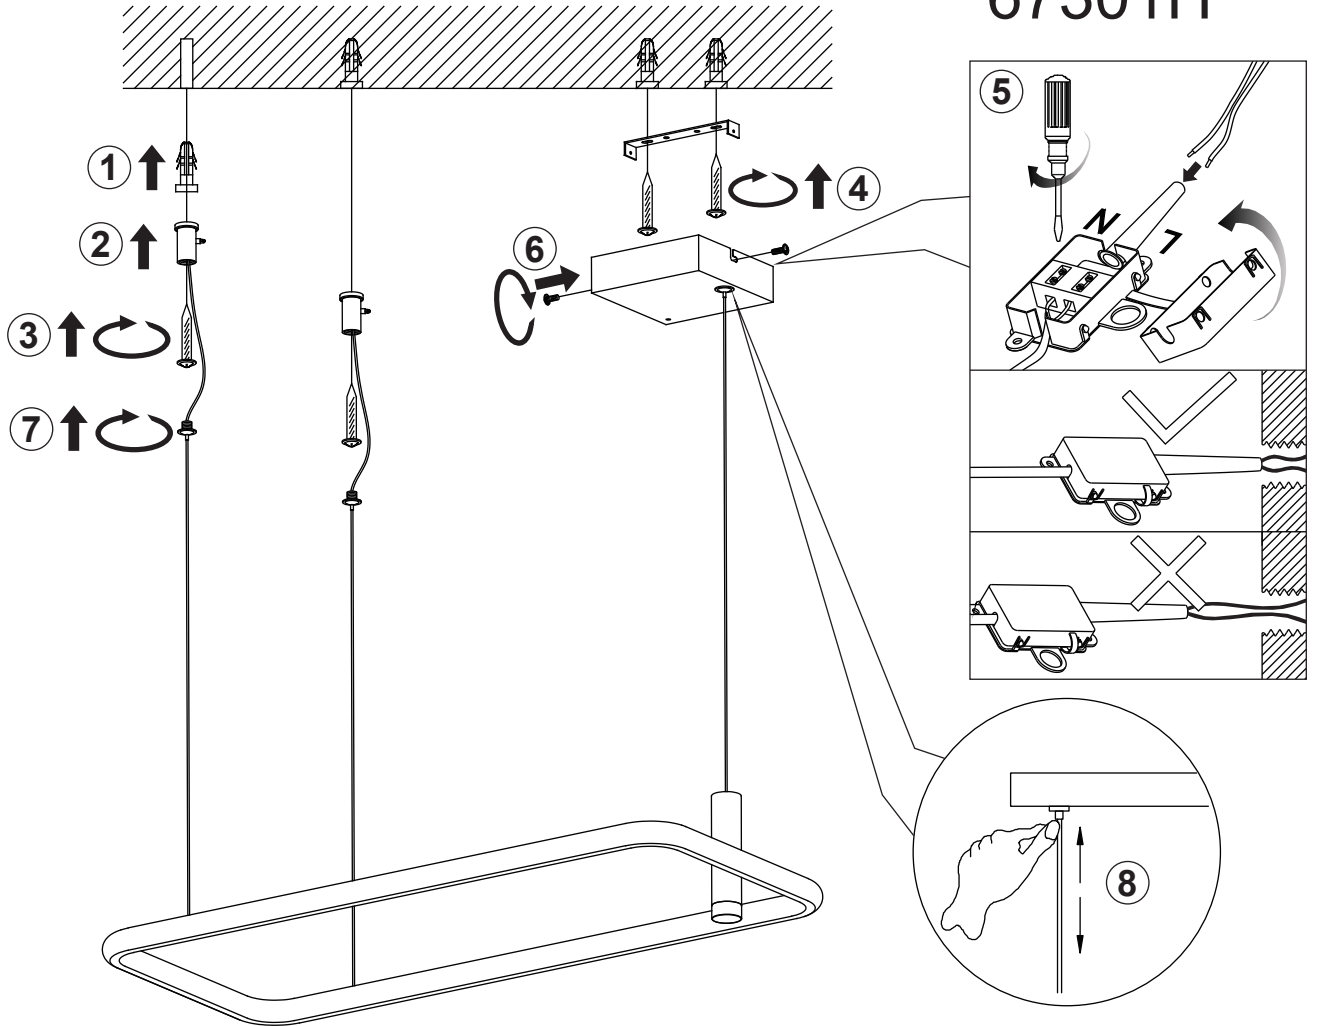

B

GLOBO

LIGHTING

www.globo-lighting.com

67301H

- incl.
- dimmable
- night light
- colour fixing
- many light steps
- 3 LIGHT STEPS
4000 K, 6000 K, 2700 K
- 2700 K - 6000 K
- many steps
- memory function

GLOBO Handels GmbH
 Gewerbestrasse 3
 A-9184 Sankt Peter Austria