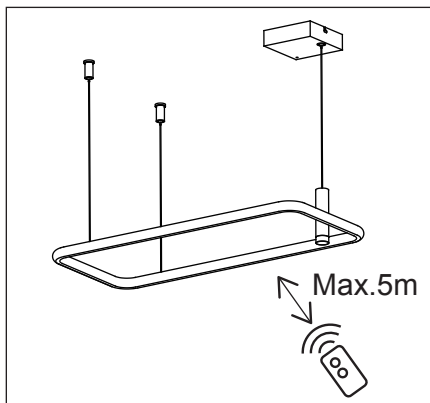

B

GLOBO

LIGHTING

www.globo-lighting.com

67301H

- incl.
- dimmable
- night light
- colour fixing
- many light steps
- 3 LIGHT STEPS
4000 K, 6000 K, 2700 K
- 2700 K - 6000 K
- many steps
- memory function

GLOBO Handels GmbH
 Gewerbestrasse 3
 A-9184 Sankt Peter Austria